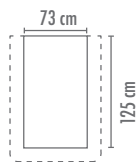

PARACOLPI
LAVORATO
ANTISOFFOCO