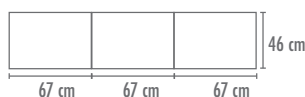

PARACOLPI
LAVORATO
ANTISOFFOCO