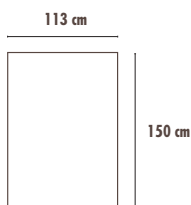

SACCO-RICAMBIO-PIUMONE FRIENDS

Materiale: 100% cotone

Descrizione: sacco-ricambio-piumone sfilabile (Imbottitura non inclusa).

Sacco sfilabile

113 x 150 cm	cod 217.CO	€ 41,00
140 x 200 cm	cod 218.CO	€ 62,00

BOMBOLINO FRIENDS

Materiale: 100% cotone

Descrizione: Sfoderabile con cerniere a scomparsa, imbottitura in fibra di poliestere anallergica ignifuga

205 x 15 cm	cod 21.096.CO cod 21.096.GO	€ 65,00

SFODERABILE
con cerniera