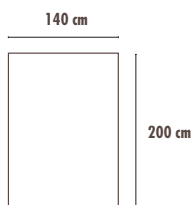

SACCO-RICAMBIO-PIUMONE FRIENDS

Materiale: 100% cotone

Descrizione: sacco-ricambio-piumone sfilabile (Imbottitura non inclusa).

Sacco sfilabile

113 x 150 cm	cod 217.CO	€ 41,00
140 x 200 cm	cod 218.CO	€ 62,00

BOMBOLINO FRIENDS

Materiale: 100% cotone

Descrizione: Sfoderabile con cerniere a scomparsa, imbottitura in fibra di poliestere anallergica ignifuga

205 x 15 cm	cod 21.096.CO cod 21.096.GO	€ 65,00

SFODERABILE
con cerniera