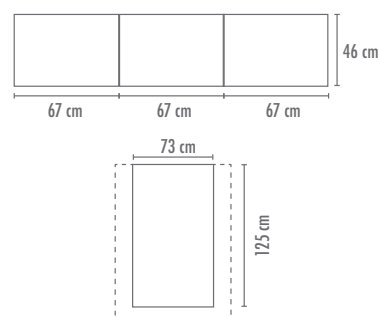

PARACOLPI

67x67x67x46 cm	cod 362.CO	€ 52,00