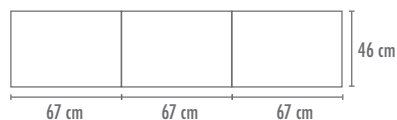

Coordinato TEDDY STAR

Materiale: 100% cotone

Descrizione: Set 3 pezzi per lettino.
Sacco sfilabile e rimboccabile con elastico,
con grande applicazione ricamata
paracolpi LAVORATO ANTISOFFOCO sfilabile e federa.

COORDINATO LETTINO per materasso 62x125 cm

- Sacco sfilabile
  73x125 cm
- Paracolpi
  67x67x67x46 cm
- Federa
  Standard

Fibra
di poliestere
350 g

cod 19.056.AZ
cod 19.056.RA
cod 19.056.GO

€ 119,00