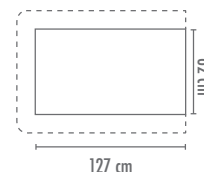

Coordinato ARMONIA

Materiale: 100% cotone percalle

Descrizione: Set 3 pezzi per lettino.

Sacco sfilabile e rimboccabile con elastico, paracolpi sfilabile e federa con applicazione

COORDINATO LETTINO per materasso 62x125 cm

- Sacco sfilabile
  62x127 cm
- Paracolpi
  67x67x67x46 cm
- Federa
  Standard

Fibra di poliestere
350 g

100% piumino d'oca
230 g

4 stagioni
(2 x 150 g
fibra di poliestere)

cod 19.936.AZ
cod 19.936.RA
cod 19.936.GO
cod 19.936.EC

cod 19.936.AZ/X
cod 19.936.RA/X
cod 19.936.GO/X
cod 19.936.EC/X

cod 19.936.AZ/Y
cod 19.936.RA/Y
cod 19.936.GO/Y
cod 19.936.EC/Y

€ 173,00

€ 249,00

€ 187,00