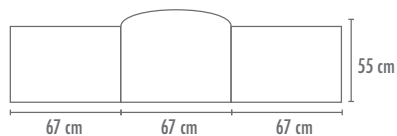

Coordinato DOLCI SOGNI

Materiale: 100% cotone

Descrizione: Set 3 pezzi per lettino.

Sacco sfilabile e rimboccabile con elastico, paracolpi sfilabile e federa.
Con applicazioni e ricami

COORDINATO LETTINO per materasso 62x125 cm

• Sacco sfilabile 73x125 cm • Paracolpi 67x67x67x55 cm • Federa Standard	Fibra di poliestere 350 g	cod 19.927.AZ cod 19.927.RA cod 19.927.GO cod 19.927.EC	€ 186,00
	100% piumino d'oca 230 g	cod 19.927.AZ/X cod 19.927.RA/X cod 19.927.GO/X cod 19.927.EC/X	€ 264,00
	4 stagioni (2 x 150 g fibra di poliestere)	cod 19.927.AZ/Y cod 19.927.RA/Y cod 19.927.GO/Y cod 19.927.EC/Y	€ 201,00