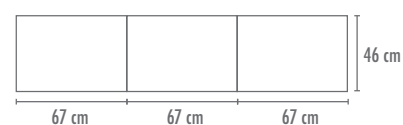

Coordinato FRIENDS Set 2 pezzi

Materiale: 100% cotone

Descrizione: Set 2 pezzi per lettino:

- **SACCO** sfilabile e rimboccabile con elastico
- **PARACOLPI** sfilabile lavorato antisofofo double face

COORDINATO LETTINO per materasso 62x125 cm

- Sacco sfilabile
  62x127 cm
- Paracolpi
  67x67x67x46 cm

Fibra di poliestere
350 g

100% piumino
d'oca 230 g

4 stagioni
(2 x 150 g
fibra di poliestere)

cod 19.939.CO

€ 139,00

cod 19.939.CO/X

€ 214,00

cod 19.939.CO/Y

€ 154,00