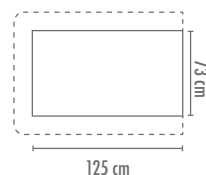

Coordinato DOLCI SOGNI

Materiale: 100% cotone

Descrizione: Set 3 pezzi per lettino.

Sacco sfilabile e rimboccabile con elastico, paracolpi sfilabile e federa.
Con applicazioni e ricami

COORDINATO LETTINO per materasso 62x125 cm

• Sacco sfilabile 73x125 cm • Paracolpi 67x67x67x55 cm • Federa Standard	Fibra di poliestere 350 g	cod 19.927.AZ cod 19.927.RA cod 19.927.GO cod 19.927.EC	€ 186,00
	100% piumino d'oca 230 g	cod 19.927.AZ/X cod 19.927.RA/X cod 19.927.GO/X cod 19.927.EC/X	€ 264,00
	4 stagioni (2 x 150 g fibra di poliestere)	cod 19.927.AZ/Y cod 19.927.RA/Y cod 19.927.GO/Y cod 19.927.EC/Y	€ 201,00