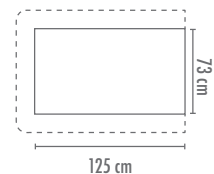

Lavabile
in lavatrice a 30°

Facilmente
rimboccabile

grazie agli angoli con elastico
per un letto sempre in ordine

Quick Dry

Asciuga velocemente

incredibilmente contenuto. Anallergica ed estremamente igienica, si può lavare in lavatrice fino a 30° senza alterarne le caratteristiche: ad ogni lavaggio infatti le fibre si asciugano velocemente e, scorrendo le une sulle altre, si rigenerano mantenendo nel tempo il volume originario.