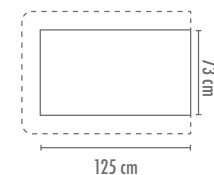

Coordinato FRIENDS Set 2 pezzi

Materiale: 100% cotone

Descrizione: Set 2 pezzi per lettino:

- **SACCO** sfilabile e rimboccabile con elastico
- **PARACOLPI** sfilabile lavorato antisofofo double face

COORDINATO LETTINO per materasso 62x125 cm

- Sacco sfilabile
  62x127 cm
- Paracolpi
  67x67x67x46 cm

Fibra di poliestere
350 g

100% piumino
d'oca 230 g

4 stagioni
(2 x 150 g
fibra di poliestere)

cod 19.939.CO

€ 139,00

cod 19.939.CO/X

€ 214,00

cod 19.939.CO/Y

€ 154,00