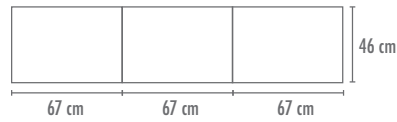

Disponibili
set lenzuola
abbinate

.EC

Coordinato STELLE

Materiale: 100% cotone

Descrizione: Set 3 pezzi per letto.

Sacco sfilabile e rimboccabile con elastico, paracolpi sfilabile e federa.

COORDINATO LETTINO per materasso 62x125 cm

- Sacco sfilabile 73x125 cm - Paracolpi 67x67x67x46 cm - Federa Standard	Fibra di poliestere 350 g 4 stagioni (2 x 150 g fibra di poliestere)	cod 19.044.AZ cod 19.044.RA cod 19.044.GO cod 19.044.EC cod 19.044.BC	€ 135,00
		cod 19.044.AZ/Y cod 19.044.RA/Y cod 19.044.GO/Y cod 19.044.EC/Y cod 19.044.BC/Y	€ 151,00

.AZ

.RA

.GO

.BC