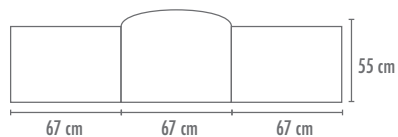

Lavabile
in lavatrice a 30°

Facilmente
rimboccabile

grazie agli angoli con elastico
per un letto sempre in ordine

Quick Dry

Asciuga velocemente

incredibilmente contenuto. Anallergica ed estremamente igienica, si può lavare in lavatrice fino a 30° senza alterarne le caratteristiche: ad ogni lavaggio infatti le fibre si asciugano velocemente e, scorrendo le une sulle altre, si rigenerano mantenendo nel tempo il volume originario.