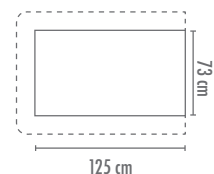

Coordinato TEDDY STAR

Materiale: 100% cotone

Descrizione: Set 3 pezzi per lettino.
Sacco sfilabile e rimboccabile con elastico,
con grande applicazione ricamata
paracolpi LAVORATO ANTISOFFOCO sfilabile e federa.

COORDINATO LETTINO per materasso 62x125 cm

- Sacco sfilabile
  73x125 cm
- Paracolpi
  67x67x67x46 cm
- Federa
  Standard

Fibra
di poliestere
350 g

cod 19.056.AZ
cod 19.056.RA
cod 19.056.GO

€ 119,00