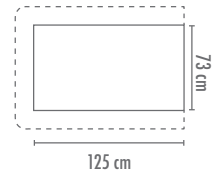

Disponibili
set lenzuola
abbinate

.EC

Coordinato STELLE

Materiale: 100% cotone

Descrizione: Set 3 pezzi per letto.

Sacco sfilabile e rimboccabile con elastico, paracolpi sfilabile e federa.

COORDINATO LETTINO per materasso 62x125 cm

- Sacco sfilabile 73x125 cm - Paracolpi 67x67x67x46 cm - Federa Standard	Fibra di poliestere 350 g 4 stagioni (2 x 150 g fibra di poliestere)	cod 19.044.AZ cod 19.044.RA cod 19.044.GO cod 19.044.EC cod 19.044.BC	€ 135,00
		cod 19.044.AZ/Y cod 19.044.RA/Y cod 19.044.GO/Y cod 19.044.EC/Y cod 19.044.BC/Y	€ 151,00

.AZ

.RA

.GO

.BC