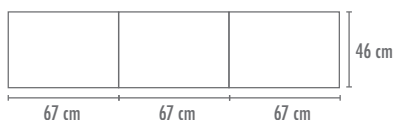

Coordinato ARMONIA

Materiale: 100% cotone percalle

Descrizione: Set 3 pezzi per lettino.

Sacco sfilabile e rimboccabile con elastico, paracolpi sfilabile e federa con applicazione

COORDINATO LETTINO per materasso 62x125 cm

- Sacco sfilabile
  62x127 cm
- Paracolpi
  67x67x67x46 cm
- Federa
  Standard

Fibra di poliestere
350 g

100% piumino d'oca
230 g

4 stagioni
(2 x 150 g
fibra di poliestere)

cod 19.936.AZ
cod 19.936.RA
cod 19.936.GO
cod 19.936.EC

cod 19.936.AZ/X
cod 19.936.RA/X
cod 19.936.GO/X
cod 19.936.EC/X

cod 19.936.AZ/Y
cod 19.936.RA/Y
cod 19.936.GO/Y
cod 19.936.EC/Y

€ 173,00

€ 249,00

€ 187,00