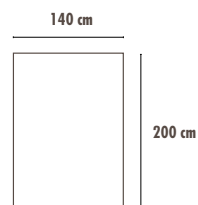

SFODERABILE
con cerniera