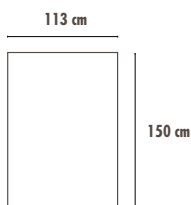

SFODERABILE
con cerniera