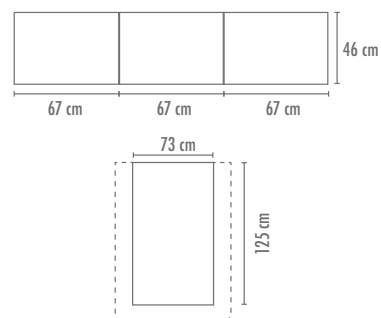

COORDINATO LETTINO per materasso 62x125 cm

• Sacco sfilabile 73x125 cm	Fibra di poliestere 350 g	<i>cod 19.939.CO</i>
	100% piumino d'oca	<i>cod 19.939.CO/X</i>
• Paracolpi 67x67x67x46 cm	4 stagioni (2 x 150 g fibra di poliestere)	<i>cod 19.939.CO/Y</i>

PARACOLPI

67x67x67x46 cm

cod 362.CO

DALLA CULLA AL LETTINO 70 X 140 cm

SET LENZUOLA 3 pezzi FRIENDS

Materiale: 100% cotone

Descrizione: Set 3 pezzi sopra + sotto lenzuolo con angoli + federina

Culla e carrozzina

Letto Trasformabile MAXI

Materasso 80x160 cm *cod 15.675.CO*

Letto Trasformabile XL

- materasso 80x190 cm
 - materasso 90x180 cm
 - materasso 90x190 cm
- cod 15.676.CO*

SACCO-RICAMBIO-PIUMONE FRIENDS

Materiale: 100% cotone