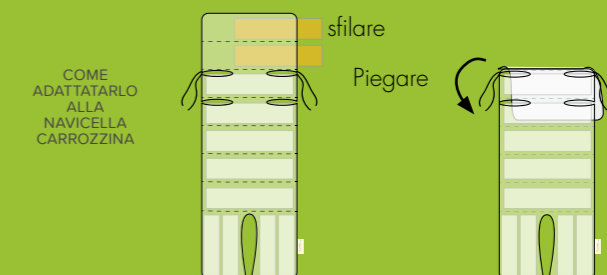

COME ADATTARLO ALLA NAVICELLA CARROZZINA