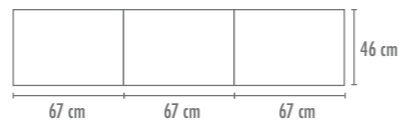

COORDINATO PER LETTINO ARMONIA

Materiale: 100% cotone percalle

Descrizione: Set 3 pezzi per lettino. Sacco con applicazione sfilabile e rimboccabile con elastico, paracolpi sfilabile lavorato antisoffoco e federa

COORDINATO LETTINO per materasso 62x125 cm

Sacco sfilabile 62x127 cm

Fibra di poliestere 350 g	cod 19.936.AZ
	cod 19.936.RA
	cod 19.936.GO
	cod 19.936.EC

Paracolpi 67x67x67x46 cm

4 stagioni (2 x 150 g fibra di poliestere)	cod 19.936.AZ/Y
	cod 19.936.RA/Y
	cod 19.936.GO/Y
	cod 19.936.EC/Y

- Federa Standard