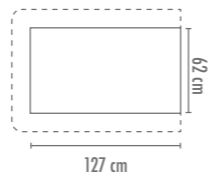

COORDINATO PER LETTINO ARMONIA

Materiale: 100% cotone percalle

Descrizione: Set 3 pezzi per lettino. Sacco con applicazione sfilabile e rimboccabile con elastico, paracolpi sfilabile lavorato antisoffoco e federa

COORDINATO LETTINO per materasso 62x125 cm

Sacco sfilabile 62x127 cm

Fibra di poliestere 350 g	cod 19.936.AZ
	cod 19.936.RA
	cod 19.936.GO
	cod 19.936.EC

Paracolpi 67x67x67x46 cm

4 stagioni (2 x 150 g fibra di poliestere)	cod 19.936.AZ/Y
	cod 19.936.RA/Y
	cod 19.936.GO/Y
	cod 19.936.EC/Y

- Federa Standard