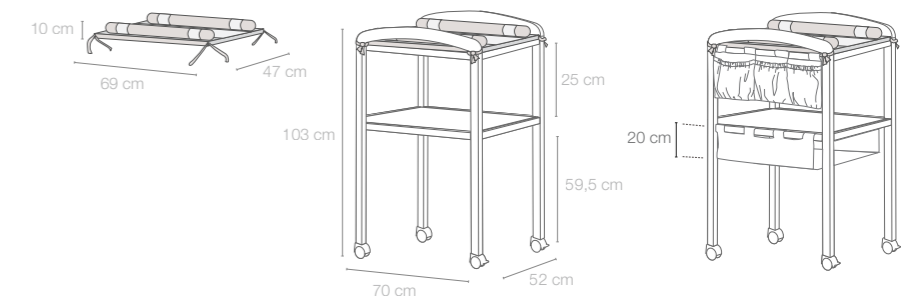

.RA

MORBIDA SPUGNA
INDEMAGLIABILE

Bottoncino a pressione per una pratica vestibilità

**ACCAPPATOIO PONCHO
ARMONIA
18-36 MESI**

Materiale: Spugna indemagliabile di cotone

Dimensioni 60x60 cm
 cod 10.402.AZ
 cod 10.402.RA
 cod 10.402.GO
 cod 10.402.EC

Misure 70 x 52 x h 103 cm

Materassino	13.058.AZ	13.058.RA	13.058.EC	13.058.GO
Fasciatoio	26.035.BC	26.035.BC	26.035.BC	26.035.BC
Tasca Portaoggetti	11.127.AZ	11.127.RA	11.127.EC	11.127.GO
Ripiano Tessile	11.128.BC	11.128.BC	11.128.BC	11.128.BC