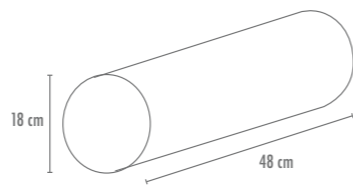

COORDINATO LETTINO per materasso 62x125 cm

- Sacco sfilabile 62x127 cm

Fibra di poliestere 350 g	cod 19.936.AZ
	cod 19.936.RA
	cod 19.936.GO
	cod 19.936.EC
- Paracolpi 67x67x67x46 cm

4 stagioni (2 x 150 g fibra di poliestere)	cod 19.936.AZ/Y
	cod 19.936.RA/Y
	cod 19.936.GO/Y
	cod 19.936.EC/Y
- Federa Standard

.RA

.GO

.EC

.GO

RULLO ARMONIA

Materiale: 100% cotone percalle

Descrizione: Cuscino decorativo a rullo con federa sfilabile. L'imbottitura interna è in poliuretano espanso flessibile

Dimensioni