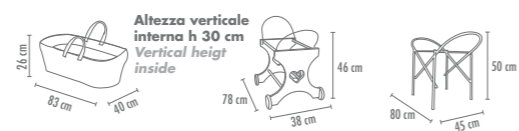

Descrizione: Set 3 pezzi per lettino.

Sacco sfilabile e rimboccabile con elastico, paracolpi sfilabile e federa. Con applicazioni e ricami

COORDINATO LETTINO per materasso 62x125 cm

• Sacco sfilabile 73x125 cm	Fibra di poliestere 350 g	cod 19.927.AZ cod 19.927.RA cod 19.927.GO cod 19.927.EC
• Paracolpi 67x67x67x55 cm	100% piumino d'oca 230 g	cod 19.927.AZ/X cod 19.927.RA/X cod 19.927.GO/X cod 19.927.EC/X
• Federa Standard	4 stagioni (2 x 150 g fibra di poliestere)	cod 19.927.AZ/Y cod 19.927.RA/Y cod 19.927.GO/Y cod 19.927.EC/Y

EC

PORTABEBÈ IN VIMINI CON CAPOTE

BABY BASKET WITH HOOD

Materiale: 100% cotone

Material: 100% cotton

Descrizione: Completa di rivestimento piqué 100% cotone imbottito, piumotto sfilabile e rimboccabile con imbottitura in fibra di poliestere anallergica, capote, materasso 68,5 x 29 x h 4 cm e cuscino lavorati antisoffoco