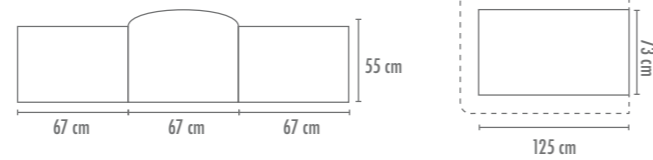

COORDINATO DOLCI SOGNI

Materiale: 100% cotone

Descrizione: Set 3 pezzi per lettino.

Sacco sfilabile e rimboccabile con elastico, paracolpi sfilabile e federa. Con applicazioni e ricami

COORDINATO LETTINO per materasso 62x125 cm

• Sacco sfilabile 73x125 cm	Fibra di poliestere 350 g	cod 19.927.AZ cod 19.927.RA cod 19.927.GO cod 19.927.EC
• Paracolpi 67x67x67x55 cm	100% piumino d'oca 230 g	cod 19.927.AZ/X cod 19.927.RA/X cod 19.927.GO/X cod 19.927.EC/X
• Federa Standard	4 stagioni (2 x 150 g fibra di poliestere)	cod 19.927.AZ/Y cod 19.927.RA/Y cod 19.927.GO/Y cod 19.927.EC/Y